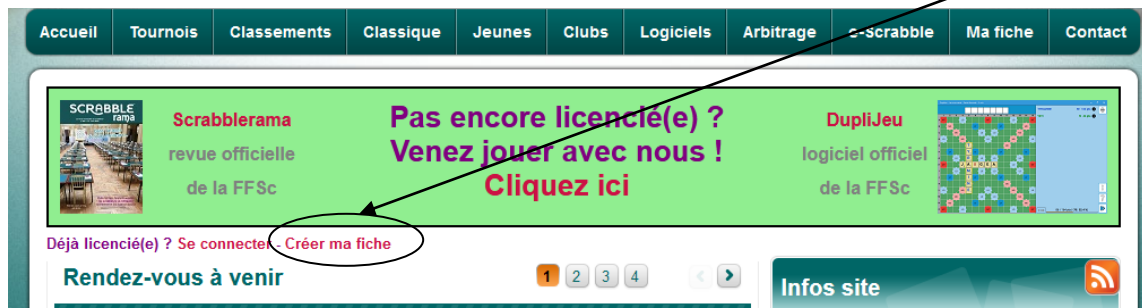

Élection fédérale

Le dépôt de liste pour l'élection du bureau fédéral est clos. Une seule liste s'est portée candidate, menée par Christian Couvreur. La voici dans son entier :

1. COUVREUR Christian - 52 ans - Comité Paris Ile-de-France Ouest
Ingénieur consultant en informatique
2. DELCOURT Jean-Marc - 63 ans - Comité Bretagne
Cadre retraité de La Poste
3. ASTRESSES Pascal - 58 ans - Comité Sud-Est Francilien
Directeur des Affaires Sociales
4. CAPDEVILLE Jean-Jacques - 70 ans - Comité Pays d'Oc
Retraité du Ministère de la Défense
5. GRIMAL Manuella - 58 ans - Comité Val de Loire
Sans profession
6. HAUW Thierry - 66 ans - Comité Var-Esterel
Retraité du secteur du commerce
7. MALLEGOL Quentin - 23 ans - Comité Paris Ile-de-France Ouest
Etudiant
8. ROUX Jean-Luc - 69 ans - Comité Paris Ile-de-France Ouest
Retraité, consultant en stratégie et organisation

Les président-e-s de clubs ont déjà reçu cette information et le comité continuera à relayer pour tous les renseignements et les dates à ne pas manquer : surveillez votre site favori !

Le vote se fera en octobre par l'intermédiaire de **Ma fiche**. C'est le moment de créer votre fiche si ce n'est déjà fait. Pour cela, vous devez aller sur le site de la [fédération](#) et cliquer sur « Créer ma fiche ».